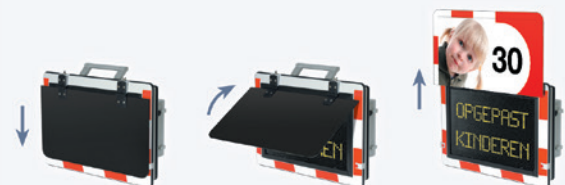

Details:

Plooibaar tekstbord