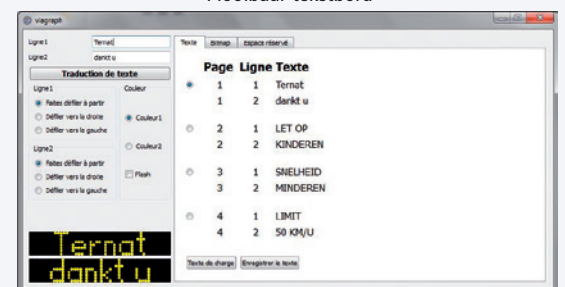

Matrix editor