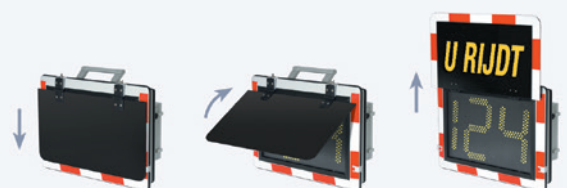

Plooibaar tekstbord