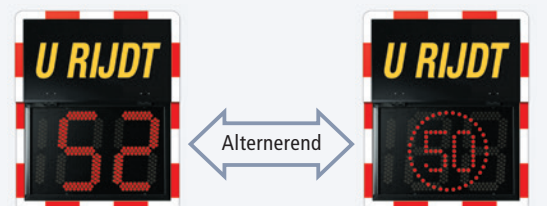

Details:

Herhaling snelheidslimiet