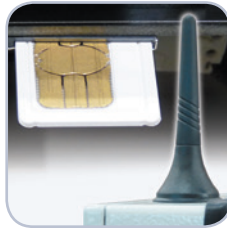

## Interfaces

Bluetooth

USB-stick

Datatransfer  
via email

Manuelle  
instelling selectie

Relais