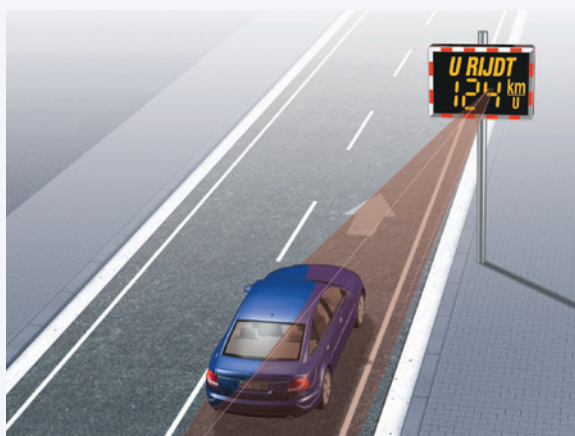

Afmetingen: 56x41x19 cm (BxHxD)

TrafficheckMINI

2-cijfers
LED display

Lichtgewicht
behuizing

De lichte aluminium behuizing en stevig handvat zorgen voor een snelle en eenvoudige plaatsing en transport. Trafficheck mini is ideaal voor gebruik op wegen met een lage snelheidslimiet en bedrijfsterreinen. Er is geen data-registratie en er zijn geen instellingen.

Technische specificaties:

- Laag gewicht: 6,5kg
- Compacte aluminium behuizing: 56x41x19cm (BxHxD)
- Performant LED-display met 2 cijfers weergave tot 99 km/u
- Kleur leds: geel
- Cijferhoogte: 23cm
- Automatische aanpassing helderheid leds
- Speciaal ontworpen beschermplaat voor uitstekende zichtbaarheid ook bij sterk en direct zonlicht
- Batterijspanningsindicator
- Autonomie (1 batterij 12V/18Ah): ca. 10 dagen

Voorbeeld van een Trafficheck snelheidsinformatiebord in werking.